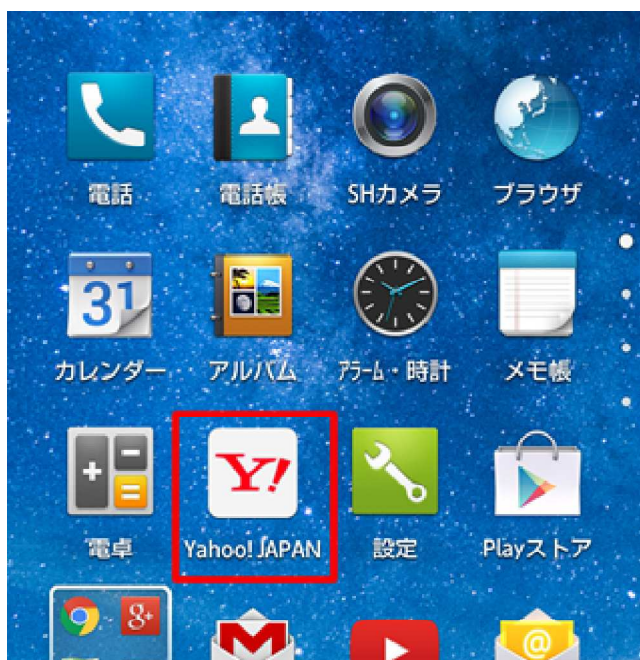

[ホーム](#) > [指定受信設定](#) > [Softbankのスマートフォンをお使いの方](#)

Softbankのスマートフォンをお使いの方

1. 「Yahoo!JAPAN」アイコンを選択

2. 「My Softbank」を選択

もしくはブラウザのブックマークより「My Softbank」を選択

The screenshot shows the top navigation bar of the Yahoo! JAPAN mobile site. It includes the 'Yahoo! JAPAN' logo, a 'Y!プレミアム (とくするバック)' button, and a 'My SoftBank' button which is highlighted with a red box. Below the navigation bar are icons for 'メール' (Email), '占い' (Fortune Telling), and '未設定' (Not Set). A search bar with the placeholder text 'キーワードを入力' and a '検索' (Search) button is visible. Below the search bar is a '主なサービス' (Main Services) section with tabs for 'サービス' (Services) and 'アプリ' (Apps). The services listed are 'ヤフオク!' (Yahoo! Auctions), '知恵袋' (Q&A), 'スポーツ' (Sports), 'ニュース' (News), 'ネタリか' (Netari-ka), and 'ファイナンス' (Finance).

3. 携帯電話番号とパスワードを入力して「ログイン」を押す

利用規約の画面が出る場合は、同意して次へ進む

The screenshot shows the 'My SoftBank' login page. At the top, there is a header with the 'My SoftBank' logo and the text 'ソフトバンク会員専用ページ'. Below the header are two input fields: '携帯電話番号' (Mobile Phone Number) and 'パスワード (8~16桁)' (Password (8~16 characters)). A blue 'ログイン' (Login) button is positioned below the input fields. Underneath the button are links for 'パスワードを忘れた方' (Forgot Password) and 'My SoftBankとは? 〆' (What is My SoftBank?). At the bottom of the page, there is a section titled 'Yahoo! JAPAN IDでもログインできます' (You can also login with Yahoo! JAPAN ID) and a yellow 'Y! ログイン 〆' button.